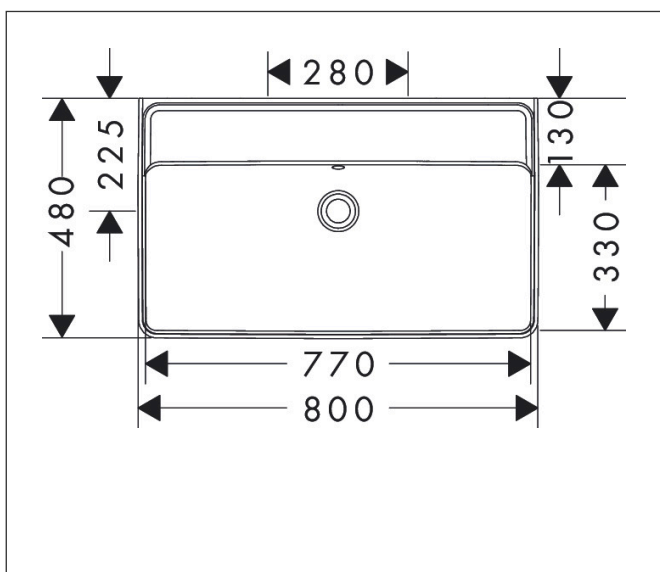

Mærke	hansgrohe
Artikelnavn	Xanua Q Bordmonteret vask med slebet underside 800/480 uden hanehul med overløb
Art.nr.	60251450
VVS-nr.	622519650
Overflade	Hvid
Pos	1

Produktbillede

Funktioner

- materiale: porcelæn
- inderhøjde på kummen: 120 mm
- glansgrad: blank
- slebet underside på håndvask
- Skræddersyet NoiseReduction: tilpasset lydisoleringsmatte inkluderet
- uden hanehul
- med overløb
- uden hylde
- uden bundventil
- installationstype: bord- og vægmonteret

Tegning

Teknologi