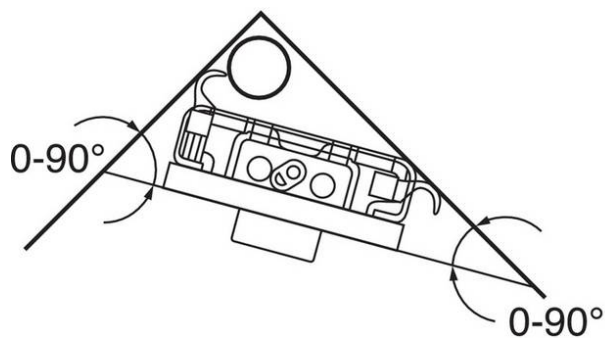

Triomont XS-fikstur – til toilet med frontbetjening

Dobbelskyl 6 og 3 l eller enkeltskyl 6 l

GUSTAVSBERG /
SMARTERE BADEVÆRELSE

Produktegenskaber

Installation
/
Montering

- Flot installation med et minimum af synlige rør
- Stort udvalg af tryk i forskellige materialer og farver
- Velegnet til montering mod lige væg eller i et hjørne

Artikel nummer mv.

VVS-nr:
617231200

ART-nr:
GB1921102020

EAN-nummer:
8711778140813

Emballage
L: 400,00 x W: 1250,00 x H: 150,00 mm.
Vægt: 14,00 kg

Anbefalet cirkapris
4 368 DKK (3494 DKK ekskl. moms)

Energimærkning og certificeringer

- SINTEF-certificeret Fikstur overholder SS 820200-standarden Cisternen overholder EN 14055 AMA-montering mulig uden ekstra komponenter (SE)

Montering & Rengøring

Monteres i henhold til medfølgende monteringsvejledning. Skitsens højdemål (1000 mm) medfører en siddehøjde på 410-430 mm afhængig af wc-modellen. Kan ved installation justeres op til 610-630 mm. Valgfri bolt afstand til montering af væghængt toilet, c-c 180 eller 230 mm. Med 180 c-c passer alle væghængte toiletter fra Gustavsberg og Villeroy & Boch.