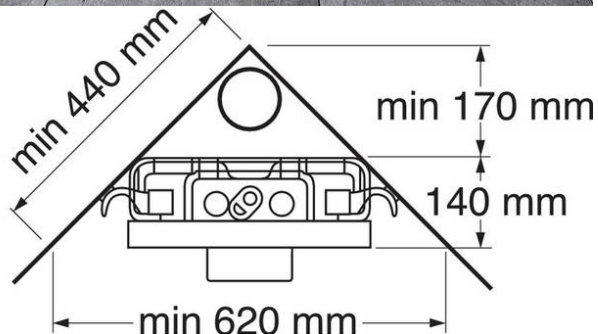

Triomont XS-fikstur – til toilet med frontbetjening

Dobbelskyl 6 og 3 l eller enkeltskyl 6 l

GUSTAVSBERG /
SMARTERE BADEVÆRELSE

Produktegenskaber

Installation
/
Montering

- Flot installation med et minimum af synlige rør
- Stort udvalg af tryk i forskellige materialer og farver
- Velegnet til montering mod lige væg eller i et hjørne

Artikel nummer mv.

VVS-nr:
617231200

ART-nr:
GB1921102020

EAN-nummer:
8711778140813

Emballage
L: 400,00 x W: 1250,00 x H: 150,00 mm.
Vægt: 14,00 kg

Anbefalet cirkapris
4 368 DKK (3494 DKK ekskl. moms)

Energimærkning og certificeringer

- SINTEF-certificeret Fikstur overholder SS 820200-standarden Cisternen overholder EN 14055 AMA-montering mulig uden ekstra komponenter (SE)

Montering & Rengøring

Monteres i henhold til medfølgende monteringsvejledning. Skitsens højdemål (1000 mm) medfører en siddehøjde på 410-430 mm afhængig af wc-modellen. Kan ved installation justeres op til 610-630 mm. Valgfri bolt afstand til montering af væghængt toilet, c-c 180 eller 230 mm. Med 180 c-c passer alle væghængte toiletter fra Gustavsberg og Villeroy & Boch.