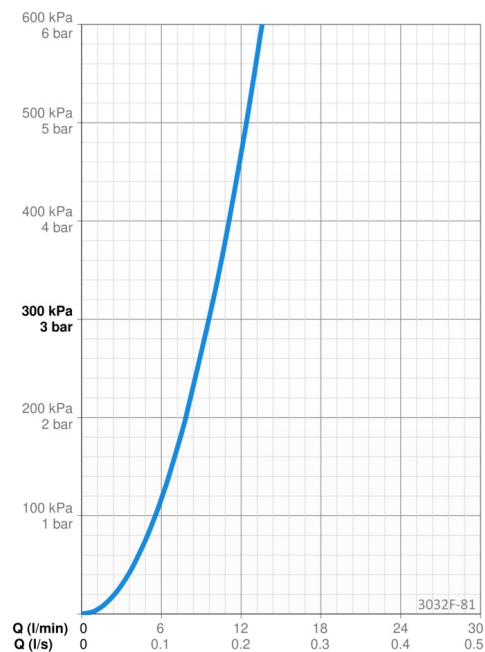

Tekniske data

Flow attributter

Vandmængde ved 300 kPa	0.16 l/s
Tryk tab (0.2 l/s)	490 kPa (70% qv = 240 kPa)

Tekniske egenskaber

Varmtvandsforsyning	max. +70°C
Arbejdstryk	50 - 1000 kPa
Tilslutningsstørrelse	G3/8
Fremspring	231 mm
Materiale	Messing
Spout swivel range	120° (60° / 0°)

Bestemmelser

EN standard	EN 817
Støjklasse	I (ISO 3822)

Godkendelser og Erklæringer

STF certifikat	EUFI29-19004498-TH1
KIWA SE	1607
Declaration of conformity	DoC
EPD	S-P-06396

Bæredygtighed

EPD module A1 (kg CO2 eq.)	16,28
EPD module A2 (kg CO2 eq.)	0,78
EPD module A3 (kg CO2 eq.)	7,16
EPD module A1-A3 (kg CO2 eq.)	24,21
EPD module A4 (kg CO2 eq.)	0,48
EPD module B7 (kg CO2 eq.)	3782,40
EPD module C2 (kg CO2 eq.)	0,04
EPD module C3 (kg CO2 eq.)	0,04
EPD module C4 (kg CO2 eq.)	0,73
EPD module D (kg CO2 eq.)	-13,69