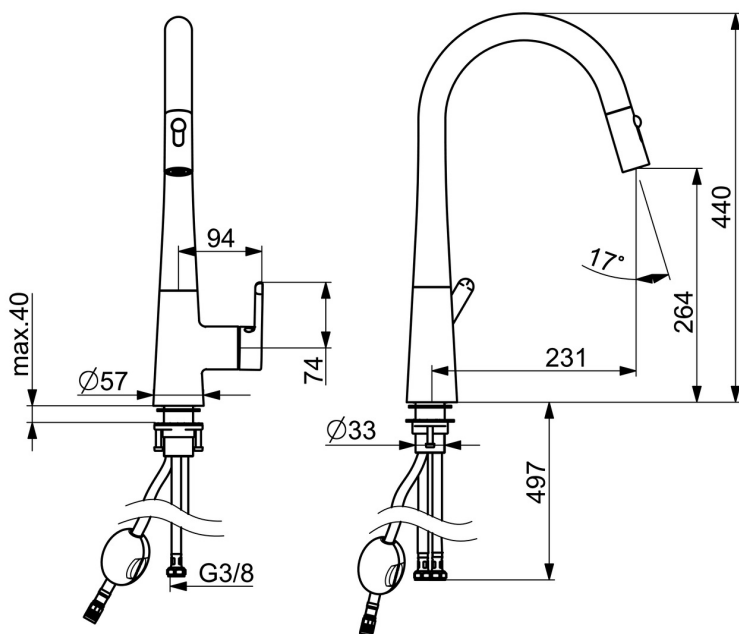

EAN: 6414150105951
 VVS: 705915015
static.oras.com/3032F-81

Oras Inspera køkkenarmatur i børstet bronze er en nyhed i produktfamilien. Det er nemt at justere temperaturen med det sidebetjente, étgrebs design med varmt/koldt symboler. Svingtuden kan begrænses, og udtrækstuden giver mulighed for fleksibel brug. Armaturet har to stråletyper, vælge mellem en bred eller koncentreret. Oras Inspera køkkenarmatur er det perfekte valg til at tilføje elegance og funktionalitet til dit køkken.

- Køkken
- Et-greb, sidebetjent
- Bordmontret
- Børstet bronze
- Svingtud, Udtræksbar tud, Mulighed for begrænsning af svingradius
- Étgreb, Varmt/Koldt symboler
- Mulighed for begrænsning af max. temperatur og vandmængde
- \varnothing 40 mm keramisk indsats til mængde- og temperaturregulering
- Fleksible tilslutningsslanger
- 2 stråler

Tekniske data

Flow attributter

Vandmængde ved 300 kPa	0.16 l/s
Tryk tab (0.2 l/s)	490 kPa (70% qv = 240 kPa)

Tekniske egenskaber

Varmtvandsforsyning	max. +70°C
Arbejdstryk	50 - 1000 kPa
Tilslutningsstørrelse	G3/8
Fremspring	231 mm
Materiale	Messing
Spout swivel range	120° (60° / 0°)

Reserve dele

SP3032F-CLR

Navn	Kode	VVS
01 Luftblander	1000972V	745131495
02 Slange, L=1500, G1/2-M14x1	1004704V	745135019
03 Svingtuds begrænser, 60°/0°	602706/2	745135139
04 Komplet indmad	1003691V	745135050
05 Møtrik, M42x1.5, SW 38	158726	745131435
06 Plastplade til bspænding, 100x60mm	158825	745131904
07 Bspændingssæt	602629V	745131431