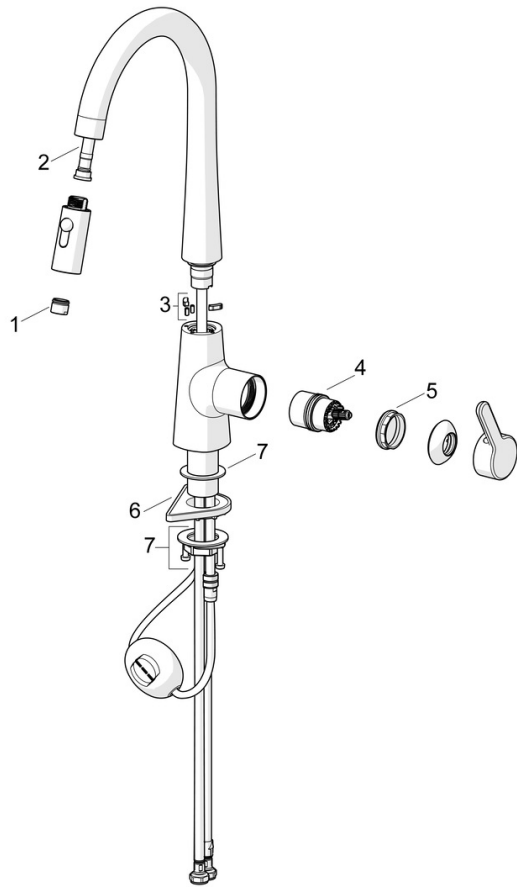

- Køkken
- Et-greb, sidebetjent
- Bordmontret
- Børstet bronze
- Svingtud, Udtræksbar tud, Mulighed for begrænsning af svingradius
- Étgreb, Varmt/Koldt symboler
- Mulighed for begrænsning af max. temperatur og vandmængde
- \varnothing 40 mm keramisk indsats til mængde- og temperaturregulering
- Fleksible tilslutningsslanger
- 2 stråler

Tekniske data

Flow attributter

Vandmængde ved 300 kPa	0.16 l/s
Tryk tab (0.2 l/s)	490 kPa (70% qv = 240 kPa)

Tekniske egenskaber

Varmtvandsforsyning	max. +70°C
Arbejdstryk	50 - 1000 kPa
Tilslutningsstørrelse	G3/8
Fremspring	231 mm
Materiale	Messing
Spout swivel range	120° (60° / 0°)

Reserve dele

SP3032F-CLR

Navn	Kode	VVS
01 Luftblander	1000972V	745131495
02 Slange, L=1500, G1/2-M14x1	1004704V	745135019
03 Svingtuds begrænser, 60°/0°	602706/2	745135139
04 Komplet indmad	1003691V	745135050
05 Møtrik, M42x1.5, SW 38	158726	745131435
06 Plastplade til bspænding, 100x60mm	158825	745131904
07 Bspændingssæt	602629V	745131431