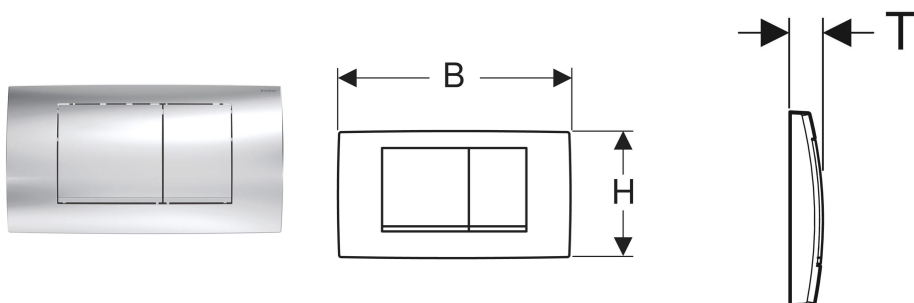

Geberit Twinline30 betjeningsplade, kantet, dobbeltskyl

ANVENDELSER

- Til skyllestyring på Twinline indbygningssystemer

EGENSKABER

- Front betjening

INDEHOLDT I LEVERINGEN

- Montageramme
- 2 trykstænger
- Monteringsbeslag

Varenr.	VVS nr.	Farve / overflade	Materiale	B cm	H cm	T cm	Model
115.899.KH.1	617082214	Plade, Knap: krom / Blank Designstriber: krom / Mat	Plast	34	18.5	3.2	Dobbelskyl