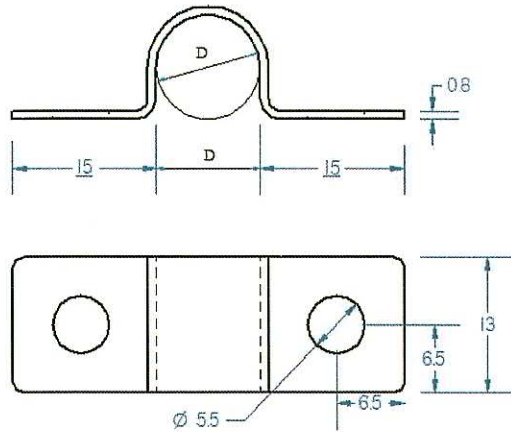

Kabelbøjler 2 lap / Fastening clip 2 lap

Rustfast AISI 316L / DIN 4404 • Kabel / Rørbøjler

Stainless steel AISI 316L/ DIN 1.4404 Fastening clip

Varenr. Art.no.	Betegnelse Description	Antal pr. pakning Quantity per pack	EAN - nr. EAN-no.
600002	Bøjle 316 2 lap 1x6	200	5703734000029
600005	Bøjle 316 2 lap 1x7	200	5703734000050
600008	Bøjle 316 2 lap 1x8	200	5703734000081
600011	Bøjle 316 2 lap 1x9	200	5703734000111
600014	Bøjle 316 2 lap 1x10	200	5703734000142
600017	Bøjle 316 2 lap 1x11	200	5703734000173
600020	Bøjle 316 2 lap 1x12	200	5703734000203
600023	Bøjle 316 2 lap 1x13	200	5703734000234
600026	Bøjle 316 2 lap 1x14	200	5703734000265
600029	Bøjle 316 2 lap 1x15	200	5703734000289
600032	Bøjle 316 2 lap 1x16	200	5703734000326
600035	Bøjle 316 2 lap 1x18	100	5703734000357
600038	Bøjle 316 2 lap 1x20	100	5703734000388
600041	Bøjle 316 2 lap 1x22	100	5703734000418
600044	Bøjle 316 2 lap 1x24	100	5703734000449
600047	Bøjle 316 2 lap 1x26	100	5703734000470
600052	Bøjle 316 2 lap 1x28	100	5703734000524
600050	Bøjle 316 2 lap 1x30	100	5703734000500
600055	Bøjle 316 2 lap 1x32	100	5703734000555
600058	Bøjle 316 2 lap 1x40	50	5703734000586

Mål/ Dimension

Betegnelse Description	D
Bøjle 316 2 lap 1x6	6
Bøjle 316 2 lap 1x7	7
Bøjle 316 2 lap 1x8	8
Bøjle 316 2 lap 1x9	9
Bøjle 316 2 lap 1x10	10
Bøjle 316 2 lap 1x11	11
Bøjle 316 2 lap 1x12	12
Bøjle 316 2 lap 1x13	13
Bøjle 316 2 lap 1x14	14
Bøjle 316 2 lap 1x15	15
Bøjle 316 2 lap 1x16	16
Bøjle 316 2 lap 1x18	18
Bøjle 316 2 lap 1x20	20
Bøjle 316 2 lap 1x22	22
Bøjle 316 2 lap 1x24	24
Bøjle 316 2 lap 1x26	26
Bøjle 316 2 lap 1x28	28
Bøjle 316 2 lap 1x30	30
Bøjle 316 2 lap 1x32	32
Bøjle 316 2 lap 1x40	40

D er eneste variable mål.
D is only dimension variable.