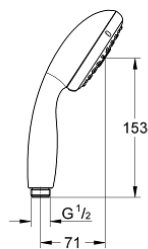

28 419 002 NEW TEMPESTA 100 HÅNDBRUSER 3 SPRAYS

PRODUKTBESKRIVELSE

- GROHE Rain O2, Rain, Massage
- **GROHE EcoJoy** 9,5 l/min gennemstrømningsbegrænsner
- **GROHE DreamSpray** perfekt spraymønster
- **GROHE StarLight**-krombelægning
- **SpeedClean** antikalksystem
- **Indvendig vandføring** for længere levetid
- **ShockProof** silikonerer modvirker skader ved tab/fald af bruser
- universelt monteringsystem, passer
alle standard bruseslanger
- velegnet til gennemstrømsvarmer
- min. tryk 1,0 bar

Pure Freude
an Wasser

28 419 002 NEW TEMPESTA 100 HÅNDBRUSER 3 SPRAYS

Pure Freude
an Wasser

28 419 002 NEW TEMPESTA 100 HÅNDBRUSER 3 SPRAYS

RESERVEDELE

1: Si til håndbruser (Bestillingsnummer 0700200M)