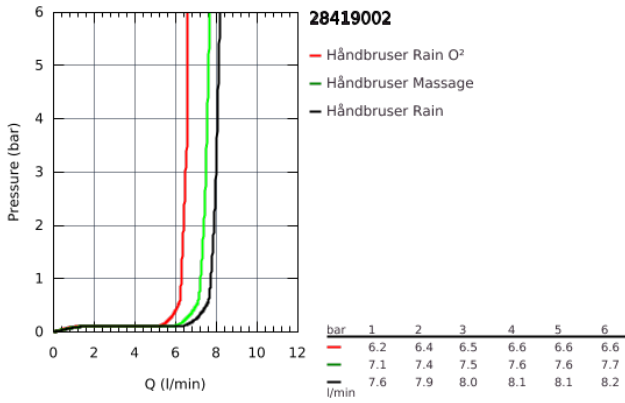

28 419 002 NEW TEMPESTA 100 HÅNDBRUSER 3 SPRAYS

PRODUKTBESKRIVELSE

- GROHE Rain O2, Rain, Massage
- **GROHE EcoJoy** 9,5 l/min gennemstrømningsbegrænsner
- **GROHE DreamSpray** perfekt spraymønster
- **GROHE StarLight**-krombelægning
- **SpeedClean** antikalksystem
- **Indvendig vandføring** for længere levetid
- **ShockProof** silikonerer modvirker skader ved tab/fald af bruser
- universelt monteringsystem, passer
alle standard bruseslanger
- velegnet til gennemstrømsvarmer
- min. tryk 1,0 bar

Pure Freude
an Wasser

28 419 002 NEW TEMPESTA 100 HÅNDBRUSER 3 SPRAYS

Pure Freude
an Wasser

28 419 002 NEW TEMPESTA 100 HÅNDBRUSER 3 SPRAYS

RESERVEDELE

1: Si til håndbruser (Bestillingsnummer 0700200M)