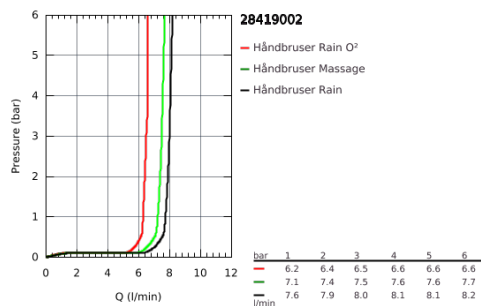

28 419 002 NEW TEMPESTA 100 HÅNDBRUSER 3 SPRAYS

PRODUKTBESKRIVELSE

- GROHE Rain O2, Rain, Massage
- **GROHE EcoJoy** 9,5 l/min gennemstrømningsbegrænsner
- **GROHE DreamSpray** perfekt spraymønster
- **GROHE StarLight**-krombelægning
- **SpeedClean** antikalksystem
- **Indvendig vandføring** for længere levetid
- **ShockProof** silikonerer modvirker skader ved tab/fald af bruser
- universelt monteringsystem, passer
alle standard bruseslanger
- velegnet til gennemstrømsvarmer
- min. tryk 1,0 bar

Pure Freude
an Wasser

28 419 002 NEW TEMPESTA 100 HÅNDBRUSER 3 SPRAYS

Pure Freude
an Wasser

28 419 002 NEW TEMPESTA 100 HÅNDBRUSER 3 SPRAYS

RESERVEDELE

1: Si til håndbruser (Bestillingsnummer 0700200M)