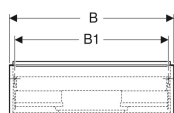

Geberit iCon underskab til håndvask, med en skuffe

0

Egenskaber

- Vægghængt
- Med en skuffe
- Skuffe med greb
- Håndtag kan udskiftes
- Skuffe med soft close

- Skuffe uden udskæring til vandlås
- Fugtbestandig
- Leveres fabriksmonteret

Tekniske data

Materiale | Højkomprimeret trelags-spånplade

Leverancens indhold

- Underskab til håndvask
- Monteringsbeslag

Skal bestilles ekstra

- Geberit iCon håndvasktilslutning rumsparemodel