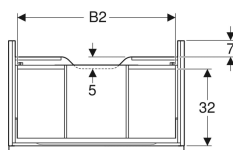

Egenskaber

- Vægghængt
- Med en skuffe
- Skuffe med greb
- Håndtag kan udskiftes
- Skuffe med soft close

- Skuffe uden udskæring til vandlås
- Fugtbestandig
- Leveres fabriksmonteret

Tekniske data

Materiale | Højkomprimeret trelags-spånplade

Leverancens indhold

- Underskab til håndvask
- Monteringsbeslag

Skal bestilles ekstra

- Geberit iCon håndvasktilslutning rumsparemodel

Varenr.	VVS nr.	Farve / overflade	B	B1	B2	Bredde hånd dvask	H	T	
502.310.01.1	780151600	Korpus og forside: hvid / lakeret højglans Håndtag: hvid / pulverlakeret mat	59.2 cm	54.3 cm	51.7 cm	60 cm	24.7 cm	47.6 cm	Ny
502.310.01.2	780151620	Korpus og forside: hvid / lakeret højglans Håndtag: blankforkromet	59.2 cm	54.3 cm	51.7 cm	60 cm	24.7 cm	47.6 cm	Ny
502.310.01.3	780151610	Korpus og forside: hvid / lakeret mat Håndtag: hvid / pulverlakeret mat	59.2 cm	54.3 cm	51.7 cm	60 cm	24.7 cm	47.6 cm	Ny
502.310.JK.1	780151603	Korpus og forside: lava / lakeret mat Håndtag: lava / pulverlakeret mat	59.2 cm	54.3 cm	51.7 cm	60 cm	24.7 cm	47.6 cm	Ny
502.310.JL.1	780151602	Korpus og forside: sandgrå / lakeret højglans Håndtag: sandgrå / pulverlakeret mat	59.2 cm	54.3 cm	51.7 cm	60 cm	24.7 cm	47.6 cm	Ny
502.310.JH.1	780151605	Korpus og forside: Eg / melamin træstruktur Håndtag: lava / pulverlakeret mat	59.2 cm	54.3 cm	51.7 cm	60 cm	24.7 cm	47.6 cm	Ny
502.310.JR.1	780151607	Korpus og forside: Nøddetræ hickory / melamin træstruktur Håndtag: lava / pulverlakeret mat	59.2 cm	54.3 cm	51.7 cm	60 cm	24.7 cm	47.6 cm	Ny
502.311.01.1	780151630	Korpus og forside: hvid / lakeret højglans Håndtag: hvid / pulverlakeret mat	74 cm	69.1 cm	66.5 cm	75 cm	24.7 cm	47.6 cm	Ny
502.311.01.2	780151650	Korpus og forside: hvid / lakeret højglans Håndtag: blankforkromet	74 cm	69.1 cm	66.5 cm	75 cm	24.7 cm	47.6 cm	Ny
502.311.01.3	780151640	Korpus og forside: hvid / lakeret mat Håndtag: hvid / pulverlakeret mat	74 cm	69.1 cm	66.5 cm	75 cm	24.7 cm	47.6 cm	Ny
502.311.JK.1	780151633	Korpus og forside: lava / lakeret mat Håndtag: lava / pulverlakeret mat	74 cm	69.1 cm	66.5 cm	75 cm	24.7 cm	47.6 cm	Ny
502.311.JL.1	780151632	Korpus og forside: sandgrå / lakeret højglans Håndtag: sandgrå / pulverlakeret mat	74 cm	69.1 cm	66.5 cm	75 cm	24.7 cm	47.6 cm	Ny