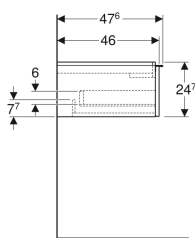

Egenskaber

- Vægghængt
- Med en skuffe
- Skuffe med greb
- Håndtag kan udskiftes
- Skuffe med soft close

- Skuffe uden udskæring til vandlås
- Fugtbestandig
- Leveres fabriksmonteret

Tekniske data

Materiale | Højkomprimeret trelags-spånplade

Leverancens indhold

- Underskab til håndvask
- Monteringsbeslag

Skal bestilles ekstra

- Geberit iCon håndvasktilslutning rumsparemodel

Varenr.	VVS nr.	Farve / overflade	B	B1	B2	Bredde hånd dvask	H	T	
502.310.01.1	780151600	Korpus og forside: hvid / lakeret højglans Håndtag: hvid / pulverlakeret mat	59.2 cm	54.3 cm	51.7 cm	60 cm	24.7 cm	47.6 cm	Ny
502.310.01.2	780151620	Korpus og forside: hvid / lakeret højglans Håndtag: blankforkromet	59.2 cm	54.3 cm	51.7 cm	60 cm	24.7 cm	47.6 cm	Ny
502.310.01.3	780151610	Korpus og forside: hvid / lakeret mat Håndtag: hvid / pulverlakeret mat	59.2 cm	54.3 cm	51.7 cm	60 cm	24.7 cm	47.6 cm	Ny
502.310.JK.1	780151603	Korpus og forside: lava / lakeret mat Håndtag: lava / pulverlakeret mat	59.2 cm	54.3 cm	51.7 cm	60 cm	24.7 cm	47.6 cm	Ny
502.310.JL.1	780151602	Korpus og forside: sandgrå / lakeret højglans Håndtag: sandgrå / pulverlakeret mat	59.2 cm	54.3 cm	51.7 cm	60 cm	24.7 cm	47.6 cm	Ny
502.310.JH.1	780151605	Korpus og forside: Eg / melamin træstruktur Håndtag: lava / pulverlakeret mat	59.2 cm	54.3 cm	51.7 cm	60 cm	24.7 cm	47.6 cm	Ny
502.310.JR.1	780151607	Korpus og forside: Nøddetræ hickory / melamin træstruktur Håndtag: lava / pulverlakeret mat	59.2 cm	54.3 cm	51.7 cm	60 cm	24.7 cm	47.6 cm	Ny
502.311.01.1	780151630	Korpus og forside: hvid / lakeret højglans Håndtag: hvid / pulverlakeret mat	74 cm	69.1 cm	66.5 cm	75 cm	24.7 cm	47.6 cm	Ny
502.311.01.2	780151650	Korpus og forside: hvid / lakeret højglans Håndtag: blankforkromet	74 cm	69.1 cm	66.5 cm	75 cm	24.7 cm	47.6 cm	Ny
502.311.01.3	780151640	Korpus og forside: hvid / lakeret mat Håndtag: hvid / pulverlakeret mat	74 cm	69.1 cm	66.5 cm	75 cm	24.7 cm	47.6 cm	Ny
502.311.JK.1	780151633	Korpus og forside: lava / lakeret mat Håndtag: lava / pulverlakeret mat	74 cm	69.1 cm	66.5 cm	75 cm	24.7 cm	47.6 cm	Ny
502.311.JL.1	780151632	Korpus og forside: sandgrå / lakeret højglans Håndtag: sandgrå / pulverlakeret mat	74 cm	69.1 cm	66.5 cm	75 cm	24.7 cm	47.6 cm	Ny