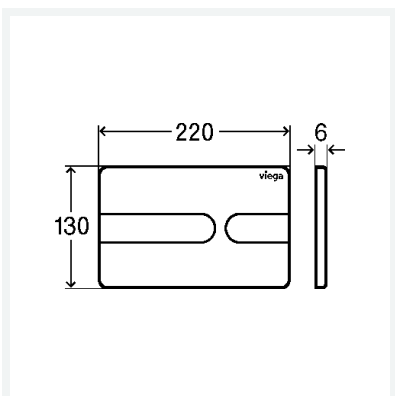

WC betjeningsplade til Prevista

Visign for Style 23

- til alle Prevista indbygningssystemer
- manuel aktivering fra front eller top, 2-skylsteknik

Udstyr

Fastgørelsesramme, betjeningsstiftsæt, fastgørelsesbolt

Bemærk

Samling mellem væg og betjeningsplade for visuel adskillelse (skyggekant).

model 8613.1

art.nr. 773 052

Egenskaber

Dækplade	forkromet kunststof
Trykknop	forkromet kunststof
Vægt	226 g
Volume	2072 cm ³