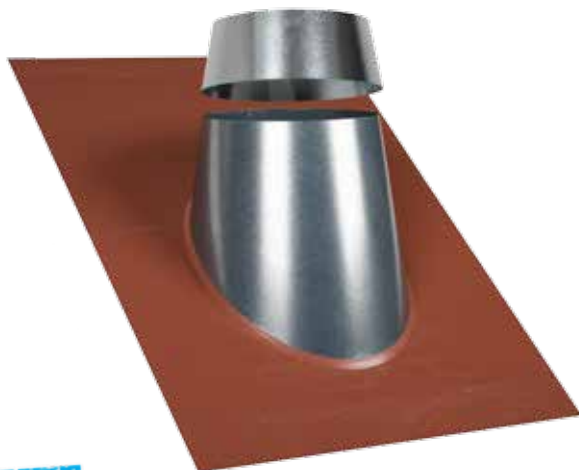

**PATENT
BESKYTTET**

SabetoFLEX Flex Inddækningsrulle

20 ÅRS GARANTI

Med PIB fuldklæbende bagside, der er selvvulkaniserende til forside. Et rustfrit net gør SabetoFLEX utroligt stærk og giver høj strækevne. 100% i begge retninger. Topfolien er gennemtestet gennem de sidste 75 år. Den tåler at sidde i forbindelse med alle kendte byggematerialer og i alle luftlag - vel og mærke helt uden efterbehandling. Anvendes til inddækning ved kviste, skorstene, vægge ovenlysvinduer, solfangere osv.

Dimension: 30 mm x 30 m

SabetoFLEX Underskørt

Monteres under inddækninger for at undgå vandlommer, kan evt. erstatte traditionel svineryg.

Dimension: 40 cm x 5 m

**PATENT
BESKYTTET**

SabetoFLEX Flex Inddækninger

Farve kombination: Sort/Sort, Sort/Blank, Rød/Sort, Rød/Blank, Grå/Sort, Grå/Blank

Dimension: Ø50 mm - Ø1250 mm

Taghældning: 10 - 32°

**PATENT
BESKYTTET**

20 ÅRS GARANTI

SabetoFLEX Flex Inddækninger

Med kegle krave løsning. Anvendes til skorstene, ventilationsrør, aftrækskanaler osv. Kan formes ned i alle typer tag profileringer. Tåler at sidde i forbindelse med alle kendte byggematerialer og i alle luftlag - vel og mærke helt uden efterbehandling.

Farve kombination: Sort/Sort, Sort/Blank, Rød/Sort, Rød/Blank, Grå/Sort, Grå/Blank

Dimension: Ø50 mm - Ø1250 mm

Taghældning: 31 - 45°

**PATENT
BESKYTTET**

20 ÅRS GARANTI

SabetoFLEX Flex Inddækninger

Med kegle krave løsning. Anvendes til skorstene, ventilationsrør, aftrækskanaler osv. Kan formes ned i alle typer tag profileringer. Tåler at sidde i forbindelse med alle kendte byggematerialer og i alle luftlag - vel og mærke helt uden efterbehandling.