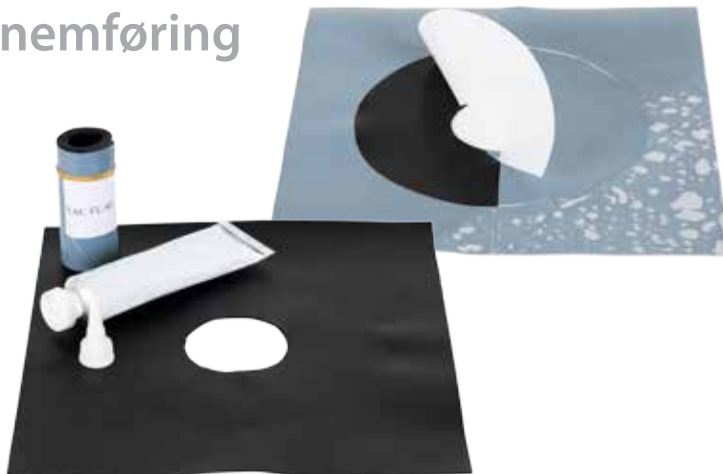

SabetoFLEX Undertags gennemføring fuldklæbende med flange

I fleksibelt og strækbart materiale.
Flangen sikrer at gennemføringen bliver min. 5 cm høj.
Limten sikrer at gennemføringen bliver helt tæt mod undertaget. Er UV bestandig.

Dimension: Ø75 - 320 mm

20 ÅRS GARANTI