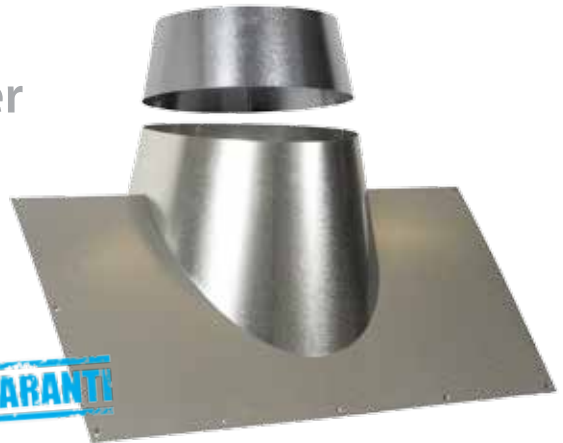

SabetoFLEX Stål Kip Inddækninger

Med kegle krave løsning. Anvendes til skorstene, ventilationsrør, aftrækskanaler osv. På tagpap tage, skifer tage, membran tage osv.

Farve: Sort, Blank

Dimension: Ø130 mm - Ø270 mm

Taghældning: 15°, 25°, 35°, 45°

Andre dimensioner og taghældning på forespørgsel

20 ÅRS GARANTI