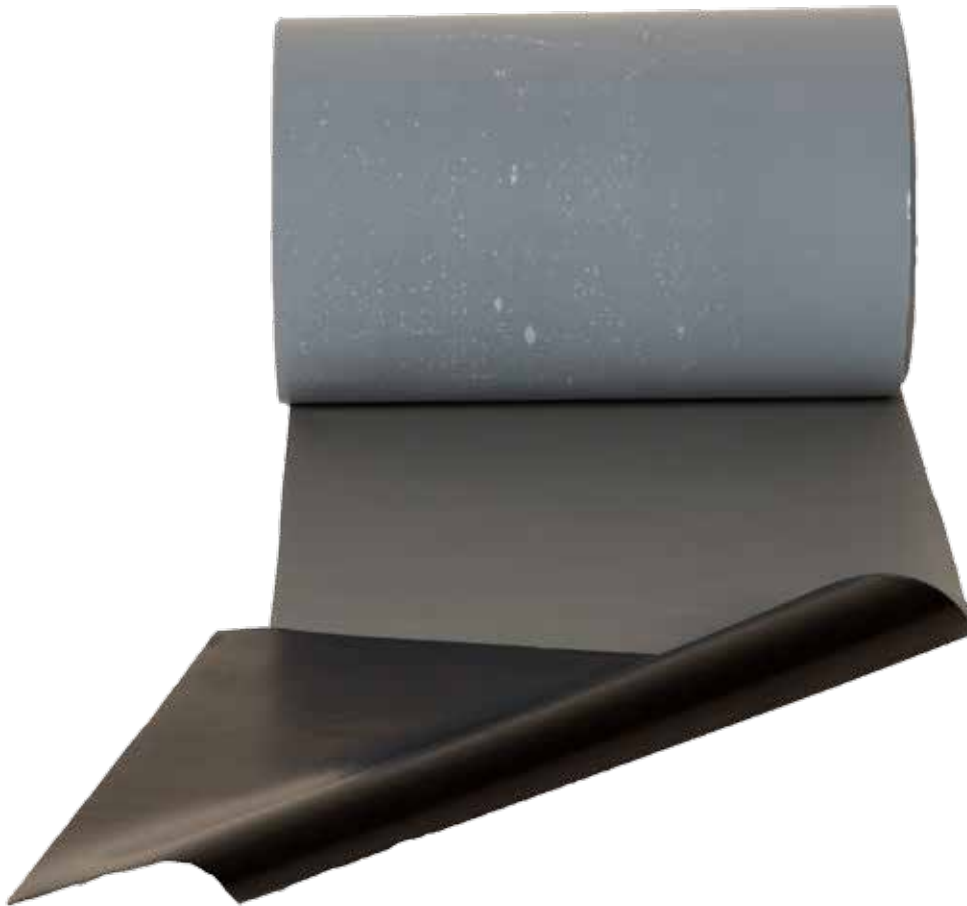

20 ÅRS GARANTI

SabetoFLEX Dampspærre membran

I fleksibelt og strækbart materiale. Fuldklæbende på PP/PE.
Anvendes til lednings gennemføringer osv. i dampspærre.

Dimension: 25x23,5 cm, 31,5x30 cm, 47x40 cm, 50x47 cm

Er UV bestandig

Farve: Sort, Grå

Dimension: 39mm x 10 m, 78mm x 10 m, 235mm x 10 m,
470mm x 10 m, 940 mm x 10 m

20 ÅRS GARANTI

Easy FLEX Roofing ApS | Hesthøjvej 13 | DK-7870 Roslev | +45 7022 5004
salg@easyflexroofing.dk | tekniskservice@easyflexroofing.dk