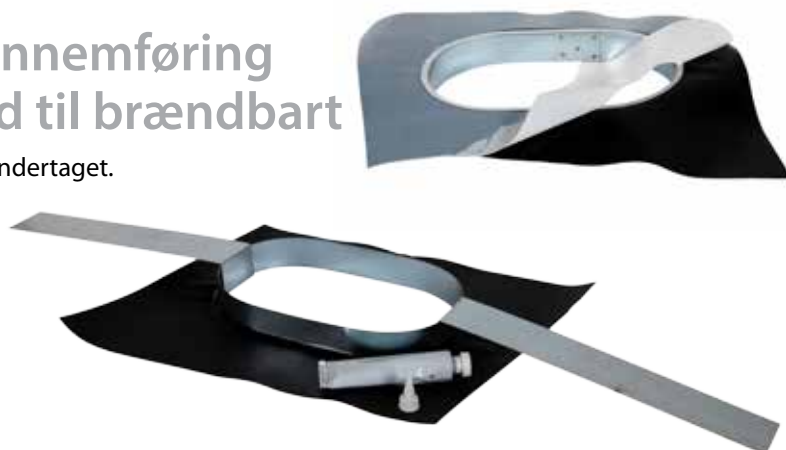

Dimension: Ø75 - 320 mm

20 ÅRS GARANTI

SabetoFLEX Undertags gennemføring fuldklæbende med afstand til brændbart

Limten sikrer at gennemføringen bliver helt tæt mod undertaget.
Beslag til at gøre den fast på lægter medfølger.

Er UV bestandig.

Dimension: Ø80 - 400 mm

20 ÅRS GARANTI

SabetoFLEX Dampspærre membran

I fleksibelt og strækbart materiale. Fuldklæbende på PP/PE.
Anvendes til rørgennemføring i dampspærre.

Dimension: Ø75 - 320 mm