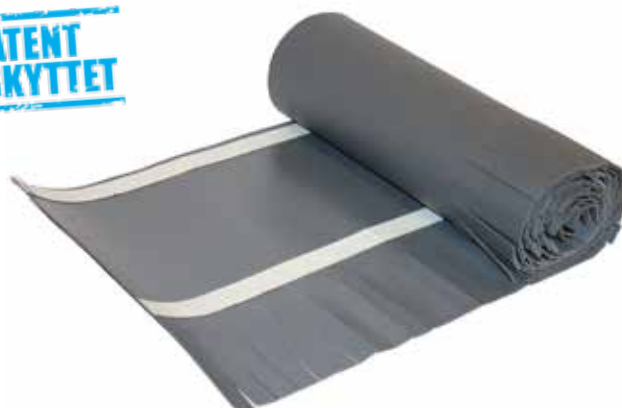

**PATENT
BESKYTTET**

SabetoFLEX Flex Inddækningsrulle

20 ÅRS GARANTI

Med PIB fuldklæbende bagside, der er selvvulkaniserende til forside. Et rustfrit net gør SabetoFLEX utroligt stærk og giver høj strækevne. 100% i begge retninger. Topfolien er gennemtestet gennem de sidste 75 år. Den tåler at sidde i forbindelse med alle kendte byggematerialer og i alle luftlag - vel og mærke helt uden efterbehandling. Anvendes til inddækning ved kviste, skorstene, vægge ovenlysvinduer, solfangere osv.

Kan justeres: Fra 125 mm til 300 mm

SabetoFLEX stål rulle

Ideel til at montere SabetoFLEX inddækninger samt SabetoFLEX inddæknings rulle.

Bredde: 40 mm

SabetoFIX PIB Plus bånd

Er specielt udviklet til at gøre det lidt nemmere at montere SabetoFLEX inddækning og SabetoFLEX inddæknings rulle på gamle og porøse tage.

Dimension: 30 mm x 30 m

SabetoFLEX Underskørt

Monteres under inddækninger for at undgå vandlommer, kan evt. erstatte traditionel svineryg.

Dimension: 40 cm x 5 m

**PATENT
BESKYTTET**

SabetoFLEX Flex Inddækninger

Med kegle krave løsning. Anvendes til skorstene, ventilationsrør, aftrækskanaler osv. Kan formes ned i alle typer tag profileringer. Tåler at sidde i forbindelse med alle kendte byggematerialer og i alle luftlag - vel og mærke helt uden efterbehandling.