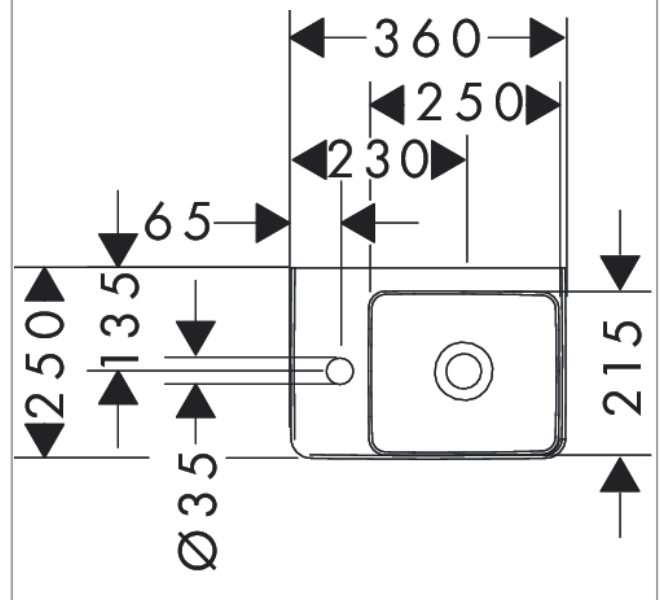

Xelu Q**Lille håndvask med hylde til venstre 360/250 med hanehul uden overløb, SmartClean**

Overflade: hvid Art.Nr.: 61085450

**Beskrivelse****Kendetegn**

- består af: lille håndvask, bundventil, afdækning
- materiale: porcelæn
- SmartClean: smudsafvisende glasur
- porcelænets glansgrad: blank
- porcelænsafdækning inkluderet
- Skræddersyet NoiseReduction: tilpasset lydisoleringsmåtte inkluderet
- med et hanehul
- uden overløb
- med hylde til venstre
- åben bundventil
- installationstype: væghængt
- egnet til Xelu vaskeskabe

Produktdetaljer

VVS-nr.	634859110
Pris ekskl. moms	1.847,00 DKK
Pris inkl. moms *	2.308,75 DKK

Teknologi**Designpriser****Produktbillede****Måltegning**

Xelu Q

Lille håndvask med hylde til venstre 360/250 med hanehul uden overløb, SmartClean

Overflade: hvid Art.Nr.: 61085450

Monteringseksempel