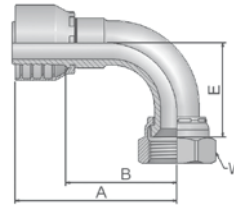

39/3W Female JIC 37° SAE 45° – Dual Flare Swivel Female 90° Elbow

ISO 12151-5-SWES – DKJ 90°

Part Number		Hose I.D.				Thread	A	B	E	W
46 series	48 series	DN	Inch	Size	mm	UNF	mm	mm	mm	mm
13W46-4-4	13W48-4-4	6	1/4	-4	6.4	7/16x20	48	24	21	17
13W46-5-4	13W48-5-4	6	1/4	-4	6.4	1/2x20	57	34	21	17
13946-6-4	13948-6-4	6	1/4	-4	6.4	9/16x18	49	25	23	19
13W46-5-5	13W48-5-5	8	5/16	-5	7.9	1/2x20	49	25	21	17
13946-6-5	13948-6-5	8	5/16	-5	7.9	9/16x18	51	28	23	19
13W46-4-6	13W48-4-6	10	3/8	-6	9.5	7/16x20	46	23	21	17
13946-6-6	13948-6-6	10	3/8	-6	9.5	9/16x18	51	28	23	19
13W46-8-6	13W48-8-6	10	3/8	-6	9.5	3/4x16	59	36	29	22
13W46-10-6	13W48-10-6	10	3/8	-6	9.5	7/8x14	61	38	32	27
13946-6-8	13948-6-8	12	1/2	-8	12.7	9/16x18	54	30	23	19
13W46-8-8	13W48-8-8	12	1/2	-8	12.7	3/4x16	55	31	29	22
13W46-10-8	13W48-10-8	12	1/2	-8	12.7	7/8x14	63	39	32	27
13W46-10-10	13W48-10-10	16	5/8	-10	15.9	7/8x14	64	39	33	27
13946-12-10	13948-12-10	16	5/8	-10	15.9	1 1/16x12	74	49	48	32
13946-12-12	13948-12-12	19	3/4	-12	19.1	1 1/16x12	80	54	48	32
13946-14-12	13948-14-12	19	3/4	-12	19.1	1 3/16x12	80	54	51	36
13946-16-12	13948-16-12	19	3/4	-12	19.1	1 5/16x12	80	54	56	41
13946-12-16	13948-12-16	25	1	-16	25.4	1 1/16x12	87	58	48	32
13946-16-16	13948-16-16	25	1	-16	25.4	1 5/16x12	98	68	56	41
13946-20-16	13948-20-16	25	1	-16	25.4	1 5/8x12	98	68	62	50
	13948-20-20	31	1 1/4	-20	31.8	1 5/8x12	129	82	70	50
13946-20-20		31	1 1/4	-20	31.8	1 5/8x12	124	86	70	50
	13948-24-24	38	1 1/2	-24	38.1	1 7/8x12	140	102	91	60

46/48 Series

Approved **fitting series** for hose types:

Also available in stainless steel. Details can be found in CAT 4400.1/UK

46 or 48	441 441RH 461LT 462 462ST
46	463 492 492ST 692 692TWIN
48	301SN 301TC 302 304 351TC 421RH 421SN 422 426 436 451TC 462CLF 462TC ...
	471TC 472TC 477 477ST 493 811 881