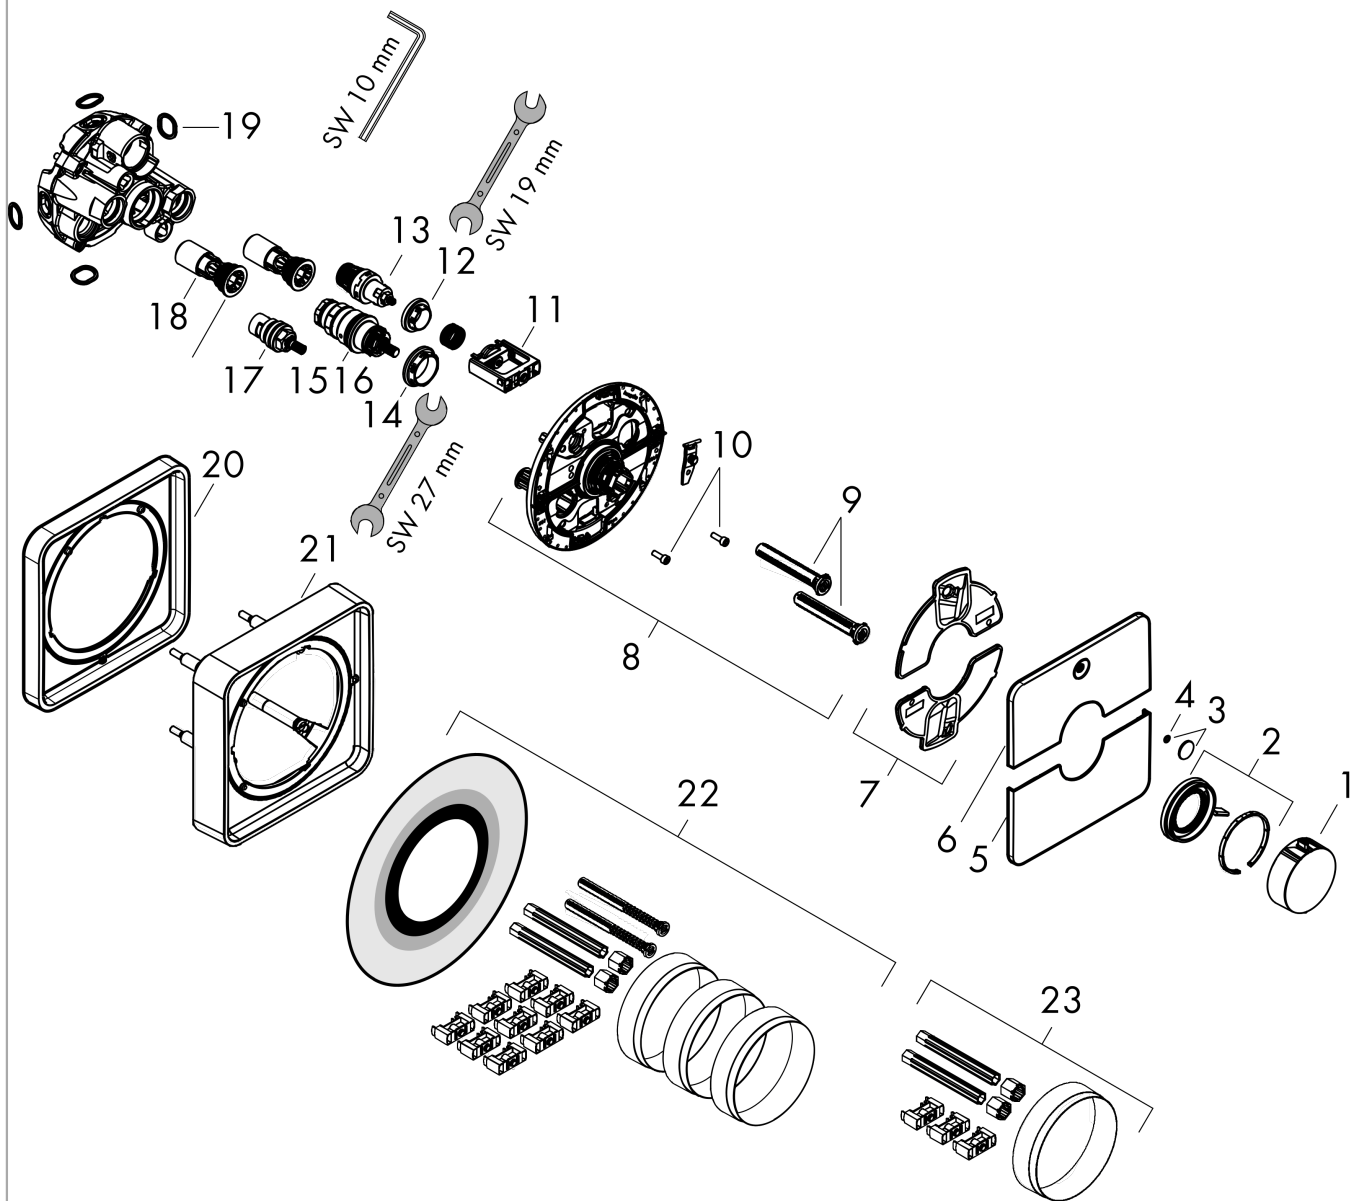

ShowersSelect Comfort Q
Termostatararmatur til indbygning med afspærring til 1 udtag
overflade: **Mat hvid** Art.Nr.: **15581700**

Sprængskitse

Konstruktionsår: >09/23

ShowerSelect Comfort Q
Termostatarmatur til indbygning med afspærring til 1 udtag
overflade: **Mat hvid** Art.Nr.: **15581700**

Reservedelsliste

Konstruktionsår: >09/23

Pos.	Beskrivelse	Art.Nr.	PC	PU
1	Termostatgreb	94931700	58	1
2	Greb	94932700	57	1
3	Symbol ON/OFF	94926700	0	1
4	O-ring 3,1x1,6	94927000	2	1
5	Tast	94959700	61	1
6	Afskærmning	94974700	59	1
7	Tætningssæt	94933000	2	1
8	Bærerrosset	94971000	12	1
9	Kompensatorsæt	94930000	3	1
10	Cylinderskrue M4x12	94929000	2	1
11	Select-adapter	94900000	7	1
12	Møtrik	98368000	4	1
13	Afspærringsventil (AVP)	95758000	14	1
14	Møtrik	98913000	6	1
15	Temperatur reguleringsenhed	98282000	14	1
16	Reguleringsenhed til forbyttede tilslutninger	92373000	18	1
17	Afspærringsventil højre lukkende	94009000	9	1
18	serviceenhed	94928000	8	1
19	O-ring 16x2,5	98134000	1	1
20	Forlænger 5 mm	13613700	98	1
21	Forlænger 22 mm	13618700	98	1
22	Forlænger 25 - 75 mm	13632000	98	1
23	Forlænger 25 mm	13638000	98	1
a	Servicenøgle	87567000	1	1
b	Adaptersæt	13588000	98	1
c	Indbygningsdel	01500180	98	1