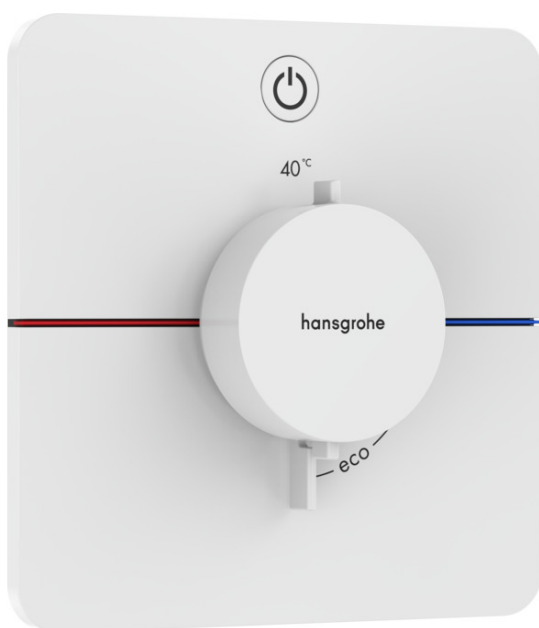

ShowerSelect Comfort Q
Termostatarmatur til indbygning med afspærring til 1 udtag
 overflade: **Mat hvid** Art.Nr.: **15581700**

Beskrivelse

Kendetegn

- 1 udtag
- komfortabel at åbne/lukke for vandet med stor Select-betjeningsplade
- kontrol af vandgennemstrømning med stop-funktion
- termostatkartusche, Start-/stop-ventil
- maks. gennemstrømningsmængde ved 3 bar: 20,3 l/min
- flad roset for mere plads i bruseren
- roset kan justeres med +/- 3°
- nem montering på grund af formonteret funktionsblok, greb altid i samme højde uanset indbygningsdelens installationsdybde
- sikkerhedsspærrer ved 40 °C
- justerbar temperaturbegrænsning
- termostaten har mulighed for termisk desinfektion
- materiale på knap: metal
- grebsmateriale: metal
- tilslutningstype: indbygningsdel iBox universal 2
- P-IX 38567/IB
- DVGW NW-6509BQ0587
- ACS 23 ACC NY 515 France, valide jusqu'au 26.10.2028
- WRAS 2312022
- Kiwa K11292_Thermostatic Mixers EN1111
- Belg 23244 27

Teknologi

Designpriser

Produktbillede

Måltegning

ShowSelect Comfort Q
Termostatarmatur til indbygning med afspærring til 1 udtag
 overflade: **Mat hvid** Art.Nr.: **15581700**

Gennemløbsdiagram

ShowersSelect Comfort Q
Termostatararmatur til indbygning med afspærring til 1 udtag
 overflade: **Mat hvid** Art.Nr.: **15581700**

Sprængskitse

Konstruktionsår: >09/23

ShowerSelect Comfort Q
Termostatarmatur til indbygning med afspærring til 1 udtag
 overflade: **Mat hvid** Art.Nr.: **15581700**

Reservedelsliste

Konstruktionsår: >09/23