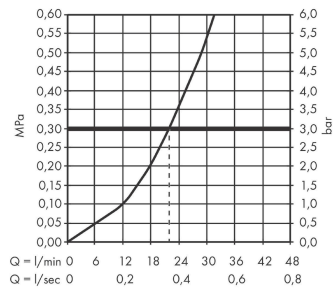

ShowerSelect Comfort Q
Termostatarmatur til indbygning med afspærring til 1 udtag
 overflade: **Mat hvid** Art.Nr.: **15581700**

Beskrivelse

Kendetegn

- 1 udtag
- komfortabel at åbne/lukke for vandet med stor Select-betjeningsplade
- kontrol af vandgennemstrømning med stop-funktion
- termostatkartusche, Start-/stop-ventil
- maks. gennemstrømningsmængde ved 3 bar: 20,3 l/min
- flad roset for mere plads i bruseren
- roset kan justeres med +/- 3°
- nem montering på grund af formonteret funktionsblok, greb altid i samme højde uanset indbygningsdelens installationsdybde
- sikkerhedsspærrer ved 40 °C
- justerbar temperaturbegrænsning
- termostaten har mulighed for termisk desinfektion
- materiale på knap: metal
- grebsmateriale: metal
- tilslutningstype: indbygningsdel iBox universal 2
- P-IX 38567/IB
- DVGW NW-6509BQ0587
- ACS 23 ACC NY 515 France, valide jusqu'au 26.10.2028
- WRAS 2312022
- Kiwa K11292_Thermostatic Mixers EN1111
- Belg 23244 27

Teknologi

Designpriser

Produktbillede

Måltegning

ShowSelect Comfort Q
Termostatarmatur til indbygning med afspærring til 1 udtag
 overflade: **Mat hvid** Art.Nr.: **15581700**

Gennemløbsdiagram

ShowersSelect Comfort Q
Termostatararmatur til indbygning med afspærring til 1 udtag
 overflade: **Mat hvid** Art.Nr.: **15581700**