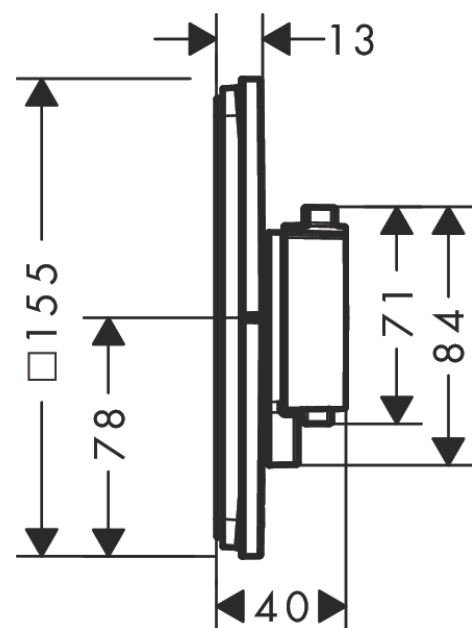

Måltegning