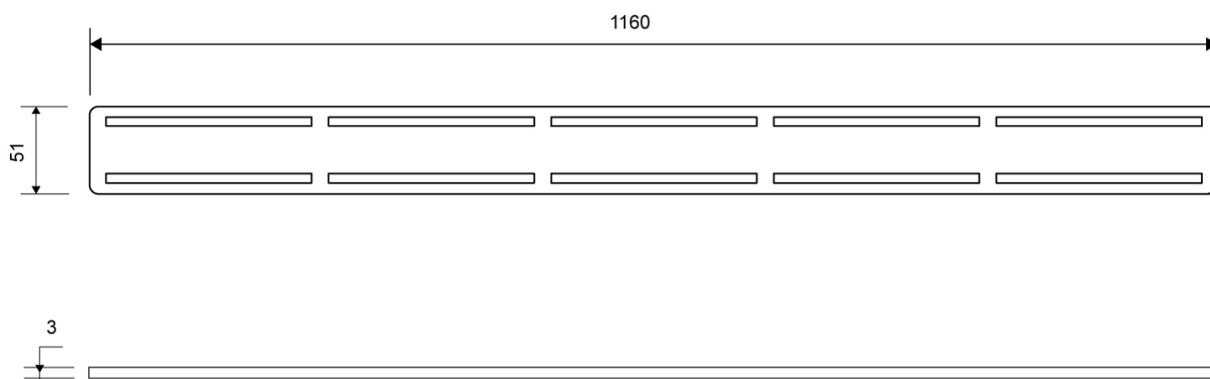

## 1606.1200

VVS: 155015920

Linje 1600

Risten lægges på et forsænket leje i rammen, som sikrer præcis placering.

Kan kun benyttes med ClassicLine ramme.

### Specifikationer

<b>ARTIKEL NR</b> 1606.1200	<b>VVS NUMBER</b> 155015920	<b>VÆGT INKL EMBA</b> 1070 g
<b>VÆGT EXCL EMBA</b> 1030 g	<b>MATERIALE</b> Rustfri stål (AISI 304)	<b>ANVENDELSE</b> Linjeafløb
<b>OVERFLADE</b> Børstet	<b>DESIGN</b> Anniversario	<b>LÆNGDEMODEL</b> 1200 mm
<b>LÆNGDE (L)</b> 1160 mm	<b>DIMENSION</b> 3 mm massiv	