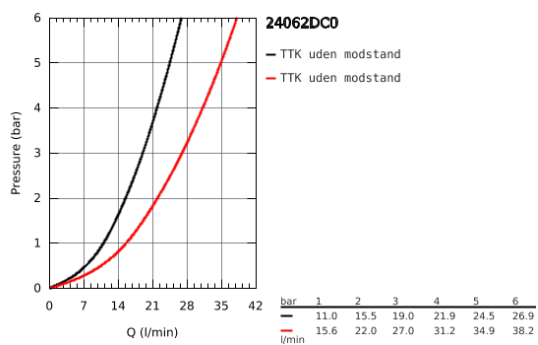

### PRODUKTBESKRIVELSE

- Farve: Supersteel
- Forplade, skal installeres med:
- GROHE Rapido SmartBox 35 600/35 604
- GROHE SilkMove 46mm keramisk patron
- GROHE Long-Life Shine-belægning
- vægrosette med GROHE FastFixation (overdækket rossette- og akseltætning dækket fixing)
- metal vægplade, 6° justerbar
- metalgreb
- automatisk 2-vejsomskifter
- vandflow:udgang B = 27 l/min, udgang C = 27 l/min
- indbygningsdele købes separat