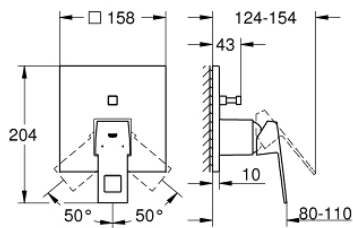

### PRODUKTBESKRIVELSE

- Farve: Supersteel
- Forplade, skal installeres med:
- GROHE Rapido SmartBox 35 600/35 604
- GROHE SilkMove 46mm keramisk patron
- GROHE Long-Life Shine-belægning
- vægrosette med GROHE FastFixation (overdækket rossette- og akseltætning dækket fixing)
- metal vægplade, 6° justerbar
- metalgreb
- automatisk 2-vejsomskifter
- vandflow:udgang B = 27 l/min, udgang C = 27 l/min
- indbygningsdele købes separat