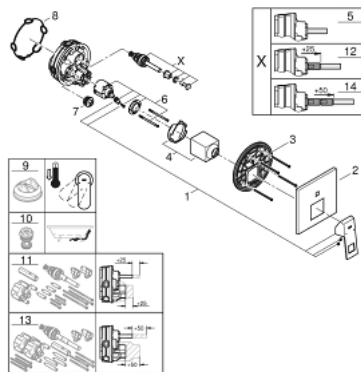

### PRODUKTBESKRIVELSE

- Farve: Supersteel
- Forplade, skal installeres med:
- GROHE Rapido SmartBox 35 600/35 604
- GROHE SilkMove 46mm keramisk patron
- GROHE Long-Life Shine-belægning
- vægrosette med GROHE FastFixation (overdækket rossette- og akseltætning dækket fixing)
- metal vægplade, 6° justerbar
- metalgreb
- automatisk 2-vejsomskifter
- vandflow:udgang B = 27 l/min, udgang C = 27 l/min
- indbygningsdele købes separat

## 24 062 DC0 EUROCUBE ETGREBS FORPLADE TIL SMARTBOX BADEKAR

**RESERVEDELE** , september 2018 – now

1: Greb (Bestillingsnummer 46782DC0)

2: Roset (Bestillingsnummer 48431DC0)

3: Monteringsplade (Bestillingsnummer 48438000)

9: Temperaturbegrænser (Bestillingsnummer 46375000)\*

10: Beskyttelse mod tilbageløb (DIN-EN1717) (Bestillingsnummer 14055000)\*

11: Universalt forlængersæt til etgrebsarmaturer, 25 mm (Bestillingsnummer 14056000)\*