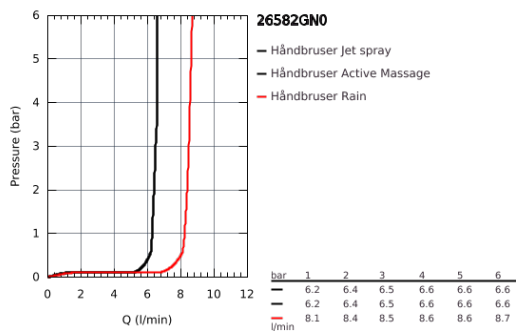

## 26 582 GN0 HÅNDBRUSER 3 SPRAYS

### PRODUKTBESKRIVELSE

- spray plate brushed cool sunrise
- GROHE Rain med DripStop, Jet med DripStop, ActiveMassage
- **GROHE EcoJoy** 9,5 l/min gennemstrømningsbegrænser
- **GROHE DreamSpray** perfekt spraymønster
- GROHE SmartTip vælg stråletype ved trykke på ringen bag på.
- GROHE RainStart - Starter altid på stråletypen Rain.
- **GROHE StarLight**-belægning
- **SpeedClean** antikalksystem
- **Indvendig vandføring** for længere levetid
- universelt monteringsystem, passer alle standard bruseslanger
- velegnet til gennemstrømsvarmer
- min. tryk 1,0 bar