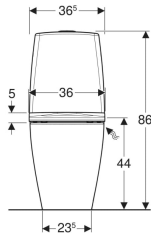

Ifö Spira Art 2.0 gulvstående toilet skjult S-lås, dobbeltskyl, TurboFlush, med toiletsæde

Eksempelbillede

Egenskaber

- Gulvstående
- Dobbeltskyl
- WC-skål uden skyllekant med TurboFlush-skylleteknik
- Fastgørelse med silikonefugemasse
- Vandtilslutning fornedet til venstre/højre
- Type 1, fuld mængde 4 l, iht. EN 997
- Lukket S-lås
- Velegnet til Fresh WC-sticks

- Toiletsæde med EasyMount-hængsler

Tekniske data

Vandstrømstryk	0.1-10 bar
Skyllmængde fabriksindstilling	4 og 2 l
Indstillingsområde for stor skyllmængde	4 / 6 l
Indstillingsområde for lille skyllmængde	2 / 3 l
Materiale	Porcelæn

Indeholdt i leveringen

- WC-skål
- Gummimanchet af EPDM
- Udvendig cisterne
- Toiletsæde
- Skyllegarniture
- Dækplade
- Fresh WC sticks

Varenr.	VVS nr.	Farve / overflade	B	H	T	Quick-Release-hængsel	Soft close	Beslag	Hængselmateriale	Materialehårdhed
502.926.00.4	601041200	WC-skål: hvid / IföClean Knapper: blankforkromet	35.5 cm	86 cm	65 cm	Kan låses	Ja	Oppefra	Metal	Hårdt sæde Ny