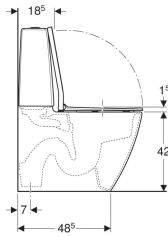

Ifö Spira Art 2.0 gulvstående toilet skjult S-lås, dobbeltskyl, TurboFlush, med toiletsæde

Eksempelbillede

Egenskaber

- Gulvstående
- Dobbeltskyl
- WC-skål uden skyllekant med TurboFlush-skylleteknik
- Fastgørelse med silikonefugemasse
- Vandtilslutning fornedet til venstre/højre
- Type 1, fuld mængde 4 l, iht. EN 997
- Lukket S-lås
- Velegnet til Fresh WC-sticks

- Toiletsæde med EasyMount-hængsler

Tekniske data

Vandstrømstryk	0.1-10 bar
Skyllmængde fabriksindstilling	4 og 2 l
Indstillingsområde for stor skyllmængde	4 / 6 l
Indstillingsområde for lille skyllmængde	2 / 3 l
Materiale	Porcelæn

Indeholdt i leveringen

- WC-skål
- Gummimanchet af EPDM
- Udvendig cisterne
- Toiletsæde
- Skyllegarniture
- Dækplade
- Fresh WC sticks

Varenr.	VVS nr.	Farve / overflade	B	H	T	Quick-Release-hængsel	Soft close	Beslag	Hængselmateriale	Materialehårdhed
502.926.00.4	601041200	WC-skål: hvid / IföClean Knapper: blankforkromet	35.5 cm	86 cm	65 cm	Kan låses	Ja	Oppefra	Metal	Hårdt sæde Ny