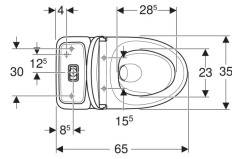

Ifö Spira Art 2.0 gulvstående toilet skjult S-lås, dobbeltskyl, TurboFlush, med toiletsæde

Eksempelbillede

Egenskaber

- Gulvstående
- Dobbeltskyl
- WC-skål uden skyllekant med TurboFlush-skylleteknik
- Fastgørelse med silikonefugemasse
- Vandtilslutning fornedet til venstre/højre
- Type 1, fuld mængde 4 l, iht. EN 997
- Lukket S-lås
- Velegnet til Fresh WC-sticks

- Toiletsæde med EasyMount-hængsler

Tekniske data

Vandstrømstryk	0.1-10 bar
Skyllmængde fabriksindstilling	4 og 2 l
Indstillingsområde for stor skyllmængde	4 / 6 l
Indstillingsområde for lille skyllmængde	2 / 3 l
Materiale	Porcelæn

Indeholdt i leveringen

- WC-skål
- Gummimanchet af EPDM
- Udvendig cisterne
- Toiletsæde
- Skyllegarniture
- Dækplade
- Fresh WC sticks

Varenr.	VVS nr.	Farve / overflade	B	H	T	Quick-Release-hængsel	Soft close	Beslag	Hængselmateriale	Materialehårdhed
502.926.00.4	601041200	WC-skål: hvid / IföClean Knapper: blankforkromet	35.5 cm	86 cm	65 cm	Kan låses	Ja	Oppefra	Metal	Hårdt sæde Ny