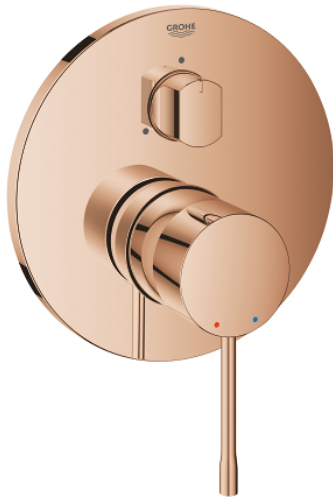

24 169 DA1 ESSENCE FORPLADE TIL SMARTBOX 3-VEJS

PRODUKTBESKRIVELSE

- Farve: Poleret Warm Sunset
- montagesæt, skal installeres med:
- GROHE Rapido SmartBox (35 604)
- GROHE SilkMove 46mm keramisk patron
- Slidestærk overfalde
- vægrosette med GROHE FastFixation (overdækket rossette- og akseltætning dækket fixing)
- metal vægplade, 6° justerbar
- metalgreb
- 3-vejs omskifter
- vandflow på udløb: udløb A = 27 l/min udløb B = 27 l/min udløb C = 27 l/min
- indbygningsdele købes separat